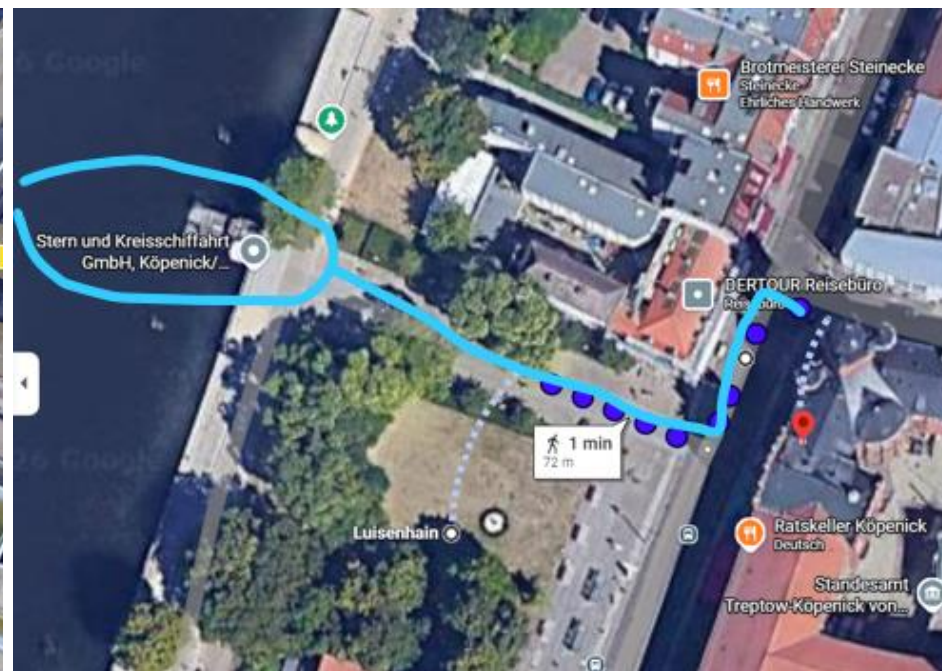

Pirates Berlin,
Mühlenstraße 78 -
80, 10243 Berlin

Entfernung
Anlegestelle
Luisenpark-
Rathaus Köpenick

Alt-Köpenick 8,
12555 Berlin

Haupteingang
Rathaus-
Museum:
Alt-Köpenick 21,
12555 Berlin

Eisbar Friederici, 130m
vom Rathaus-Museum
Alt-Köpenick 33,
12555 Berlin