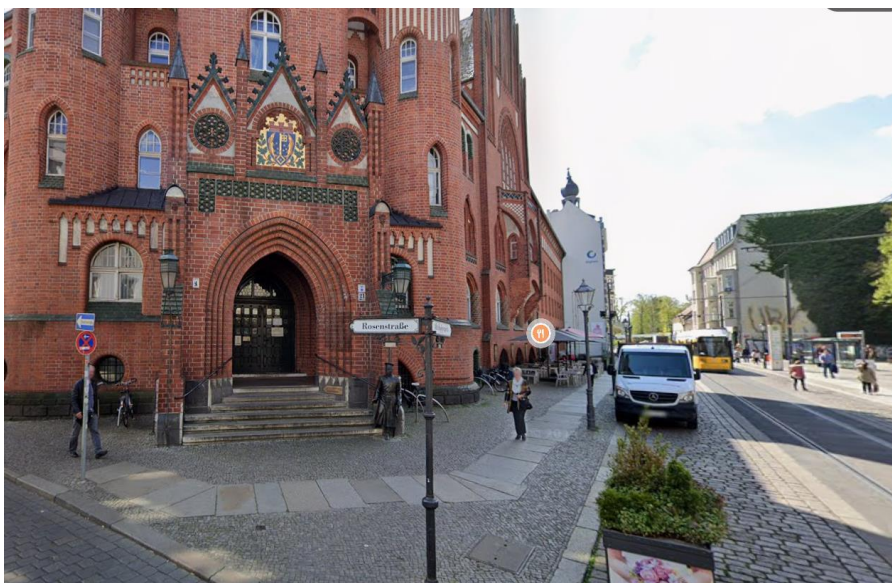

Pirates Berlin,
Mühlenstraße 78 -
80, 10243 Berlin

Entfernung
Anlegestelle
Luisenpark-
Rathaus Köpenick

Alt-Köpenick 8,
12555 Berlin

Haupteingang
Rathaus-
Museum:
Alt-Köpenick 21,
12555 Berlin

Eisbar Friederici, 130m
vom Rathaus-Museum
Alt-Köpenick 33,
12555 Berlin