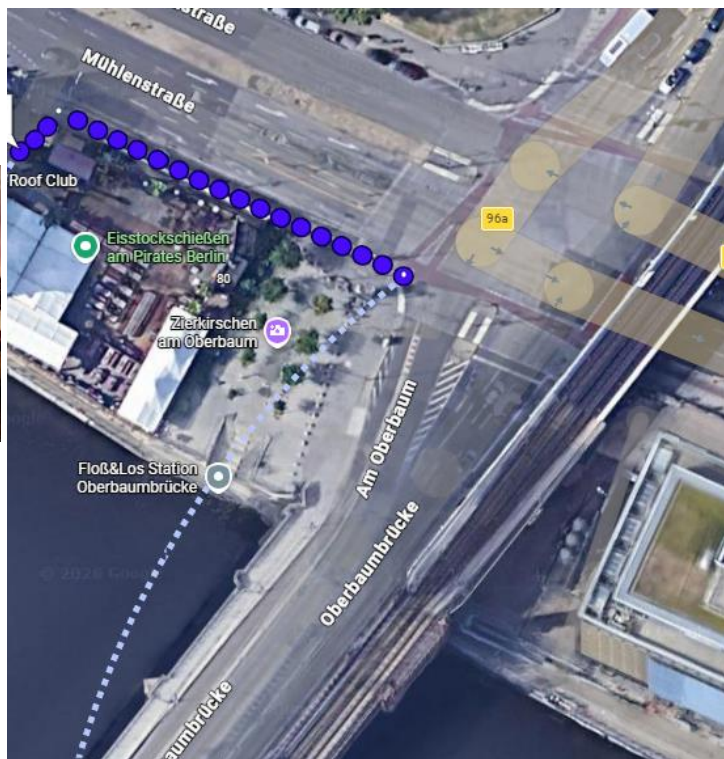

Pirates Berlin,
Mühlenstraße 78 -
80, 10243 Berlin

Entfernung
Anlegestelle
Luisenpark-
Rathaus Köpenick

Alt-Köpenick 8,
12555 Berlin

Haupteingang
Rathaus-
Museum:
Alt-Köpenick 21,
12555 Berlin

Eisbar Friederici, 130m
vom Rathaus-Museum
Alt-Köpenick 33,
12555 Berlin