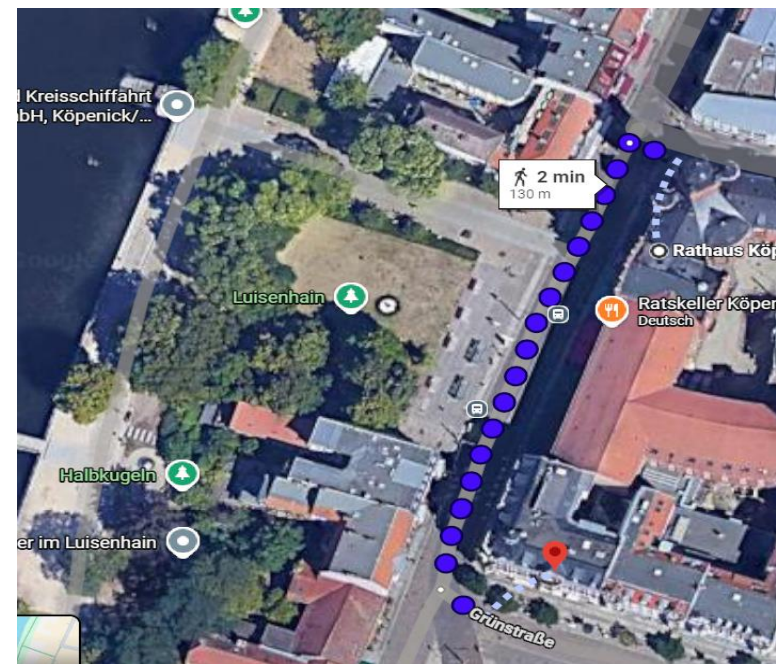

Pirates Berlin,
Mühlenstraße 78 -
80, 10243 Berlin

Entfernung
Anlegestelle
Luisenpark-
Rathaus Köpenick

Alt-Köpenick 8,
12555 Berlin

Haupteingang
Rathaus-
Museum:
Alt-Köpenick 21,
12555 Berlin

Eisbar Friederici, 130m
vom Rathaus-Museum
Alt-Köpenick 33,
12555 Berlin